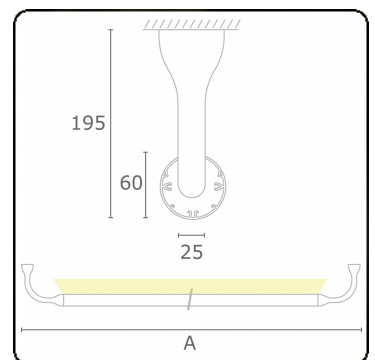

Lichttechnische gegevens

UGR	>19
CIE Fluxcode	4 9 32 5 79

Afmetingen

A	2070 mm
---	---------

Opmerkingen

Plafondarmatuur - Indirect - HO 150mA - satiné - RAL

ENERGY

A
 Verkrijgbaar op aanvraag.
B
 Disponible sur demande.
C
D
 Available on request.
E
F
 Auf Anfrage.
G