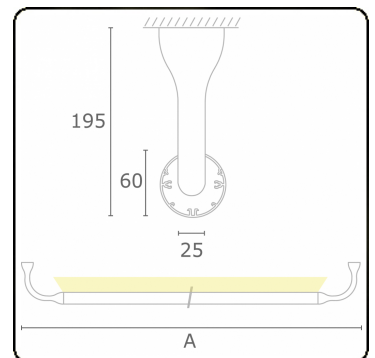

**Lichttechnische gegevens**

UGR	>19
CIE Fluxcode	4 9 32 5 79

**Afmetingen**

A	1790 mm
---	---------

**Opmerkingen**

Plafondarmatuur - Indirect - HO 150mA - satiné - RAL

**ENERGY**

Verrijgbaar op aanvraag.