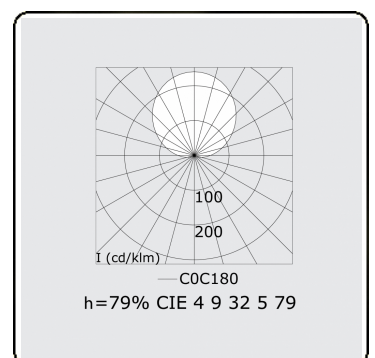

Lichttechnische gegevens

UGR	>19
CIE Fluxcode	4 9 32 5 79

Afmetingen

A	2070 mm
---	---------

Opmerkingen

Plafondarmatuur - Indirect - HO 150mA - satiné - RAL

ENERGY

Verrijgbaar op aanvraag.