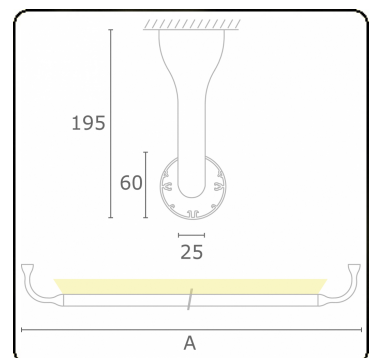

Lichttechnische gegevens

UGR	>19
CIE Fluxcode	4 9 32 5 79

Afmetingen

A	2070 mm
---	---------

Opmerkingen

Plafondarmatuur - Indirect - HO 150mA - satiné - RAL

ENERGY

Verrijgbaar op aanvraag.