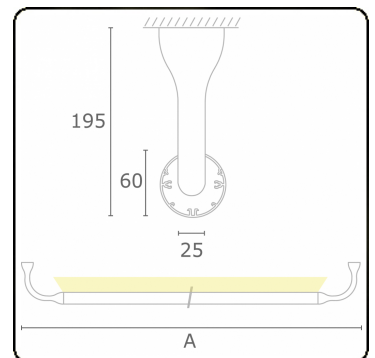

Lichttechnische gegevens

UGR	>19
CIE Fluxcode	4 9 32 5 79

Afmetingen

A	2350 mm
---	---------

Opmerkingen

Plafondarmatuur - Indirect - HO 150mA - satiné - RAL

ENERGY

A
 Verkrijgbaar op aanvraag.
C
 Disponible sur demande.
E
 Available on request.
G
 Auf Anfrage.