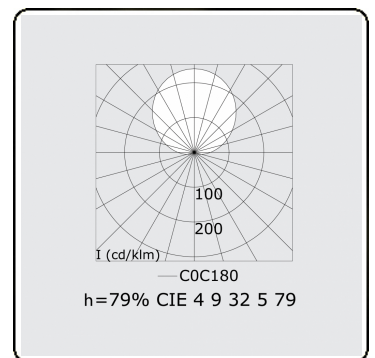

Lichttechnische gegevens

UGR	>19
CIE Fluxcode	4 9 32 5 79

Afmetingen

A	2350 mm
---	---------

Opmerkingen

Plafondarmatuur - Indirect - HO 150mA - satiné - RAL

ENERGY

A
 Verkrijgbaar op aanvraag.
C
 Disponible sur demande.
E
 Available on request.
G
 Auf Anfrage.