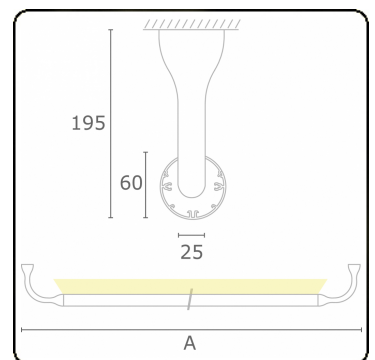

Lichttechnische gegevens

UGR	>19
CIE Fluxcode	4 9 32 5 79

Afmetingen

A	1510 mm
---	---------

Opmerkingen

Plafondarmatuur - Indirect - HO 150mA - satiné - RAL

ENERGY

Verrijgbaar op aanvraag.