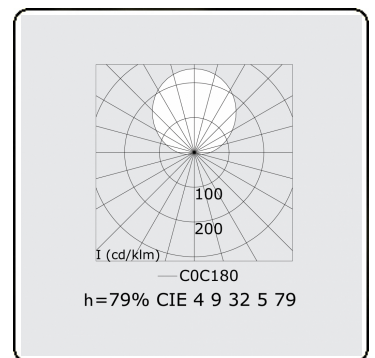

Lichttechnische gegevens

UGR	>19
CIE Fluxcode	4 9 32 5 79

Afmetingen

A	1790 mm
---	---------

Opmerkingen

Plafondarmatuur - Indirect - HO 150mA - satiné - RAL

ENERGY

Verrijgbaar op aanvraag.