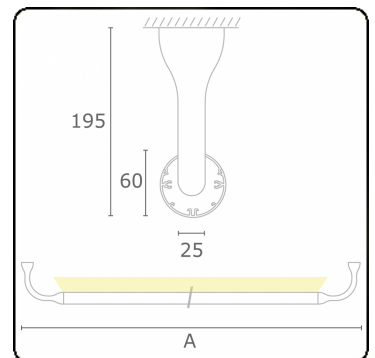

Lichttechnische gegevens

UGR	>19
CIE Fluxcode	4 9 32 5 79

Afmetingen

A	1790 mm
---	---------

Opmerkingen

Plafondarmatuur - Indirect - HO 150mA - satiné - RAL

ENERGY

Verrijgbaar op aanvraag.