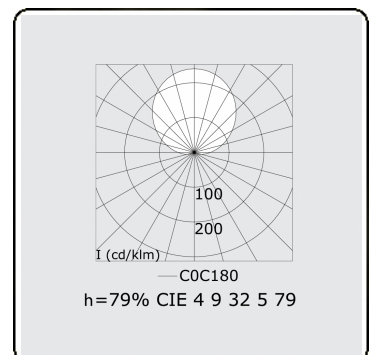

Lichttechnische gegevens

UGR	>19
CIE Fluxcode	4 9 32 5 79

Afmetingen

A	2070 mm
---	---------

Opmerkingen

Plafondarmatuur - Indirect - HO 150mA - satiné - RAL

ENERGY

Verrijgbaar op aanvraag.