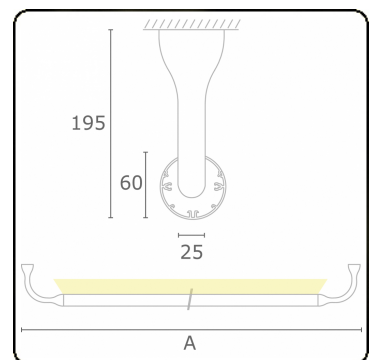

Lichttechnische gegevens

UGR	>19
CIE Fluxcode	4 9 32 5 79

Afmetingen

A	2070 mm
---	---------

Opmerkingen

Plafondarmatuur - Indirect - HO 150mA - satiné - RAL

ENERGY

Verrijgbaar op aanvraag.