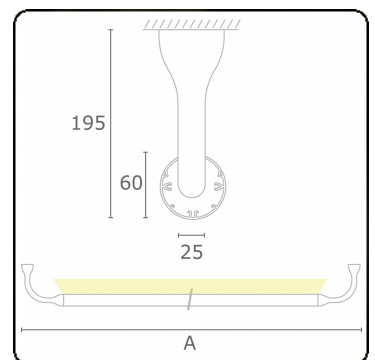

Lichttechnische Daten

UGR	>19
CIE Fluxcode	4 9 32 5 79

Abmessungen

A	2070 mm
---	---------

Bemerkungen

Deckenleuchte Indirekt - HO 150mA satiniert - RAL

ENERGY

Verkrijgbaar op aanvraag.