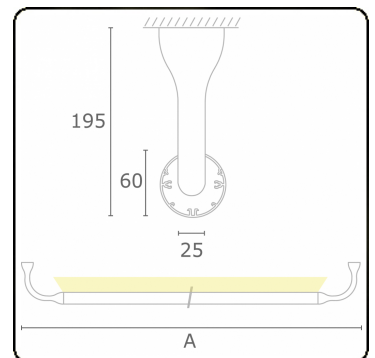

Lichttechnische gegevens

UGR	>19
CIE Fluxcode	4 9 32 5 79

Afmetingen

A	2350 mm
---	---------

Opmerkingen

Plafondarmatuur - Indirect - HO 150mA - satiné - RAL

ENERGY

Verrijgbaar op aanvraag.