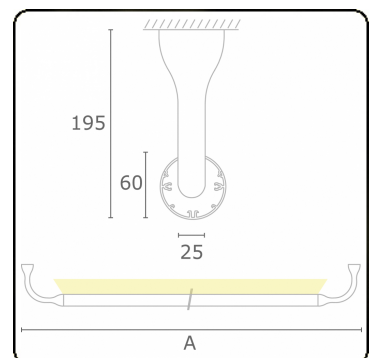

Lichttechnische gegevens

UGR	>19
CIE Fluxcode	4 9 32 5 79

Afmetingen

A	950 mm
---	--------

Opmerkingen

Plafondarmatuur - Indirect - HO 150mA - satiné - RAL

ENERGY

Verrijgbaar op aanvraag.