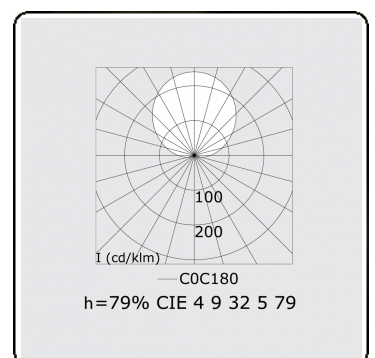

Lichttechnische gegevens

UGR	>19
CIE Fluxcode	4 9 32 5 79

Afmetingen

A	950 mm
---	--------

Opmerkingen

Plafondarmatuur - Indirect - HO 150mA - satiné - RAL

ENERGY

Verrijgbaar op aanvraag.