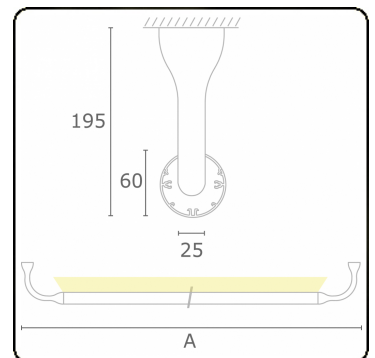

Lichttechnische gegevens

| | |
|--------------|-------------|
| UGR | >19 |
| CIE Fluxcode | 4 9 32 5 79 |

Afmetingen

| | |
|---|--------|
| A | 950 mm |
|---|--------|

Opmerkingen

Plafondarmatuur - Indirect - HO 150mA - satiné - RAL