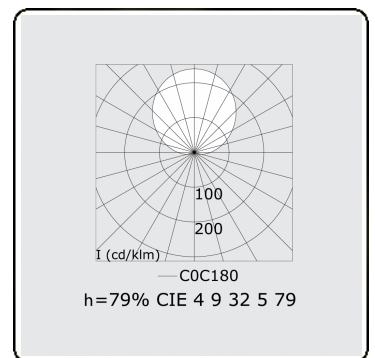

Lichttechnische gegevens

| | |
|--------------|-------------|
| UGR | >19 |
| CIE Fluxcode | 4 9 32 5 79 |

Afmetingen

| | |
|---|--------|
| A | 950 mm |
|---|--------|

Opmerkingen

Plafondarmatuur - Indirect - HO 150mA - satiné - RAL