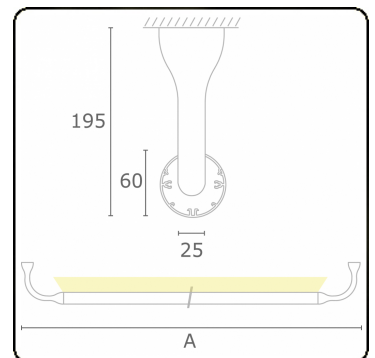

Lichttechnische gegevens

UGR	>19
CIE Fluxcode	4 9 32 5 79

Afmetingen

A	1230 mm
---	---------

Opmerkingen

Plafondarmatuur - Indirect - HO 150mA - satiné - RAL

ENERGY

Verrijgbaar op aanvraag.