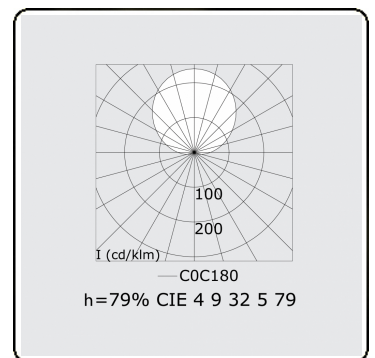

Lichttechnische gegevens

UGR	>19
CIE Fluxcode	4 9 32 5 79

Afmetingen

A	1230 mm
---	---------

Opmerkingen

Plafondarmatuur - Indirect - HO 150mA - satiné - RAL

ENERGY

Verrijgbaar op aanvraag.