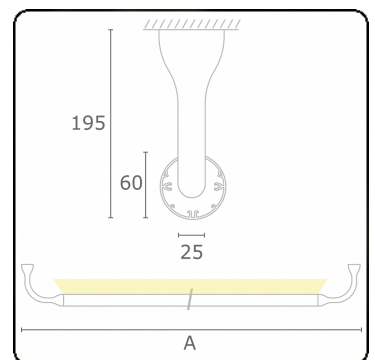

Lichttechnische gegevens

UGR	>19
CIE Fluxcode	4 9 32 5 79

Afmetingen

A	1230 mm
---	---------

Opmerkingen

Plafondarmatuur - Indirect - HO 150mA - satiné - RAL

ENERGY

Verkrijgbaar op aanvraag.