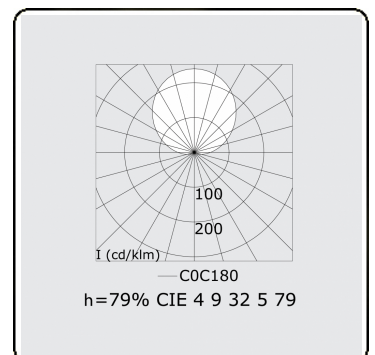

Elektrische Gegevens

Veiligheidsklasse	I
Voeding	230V
Voorschakelapparaat	Stroomvoeding

Lampgegevens

Lamptype	LED 4000K
Wattage	3,2W
Bruto lichtstroom	2010
Armatuur vermogen	10,6W
Aantal	3
Levensduur LED module	L80/B10 > 72000h
Kleurtolerantie	MacAdam 3
CRI	>80

Lichttechnische gegevens

UGR	>19
CIE Fluxcode	4 9 32 5 79

Afmetingen

A	1230 mm
---	---------

Opmerkingen

Plafondarmatuur - Indirect - HO 150mA - satiné - RAL

ENERGY

Verkrijgbaar op aanvraag.