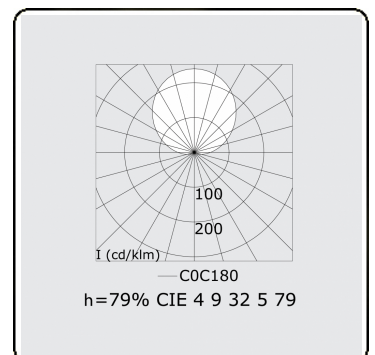

Lichttechnische gegevens

UGR	>19
CIE Fluxcode	4 9 32 5 79

Afmetingen

A	950 mm
---	--------

Opmerkingen

Plafondarmatuur - Indirect - HO 150mA - satiné - RAL

ENERGY

Verrijgbaar op aanvraag.