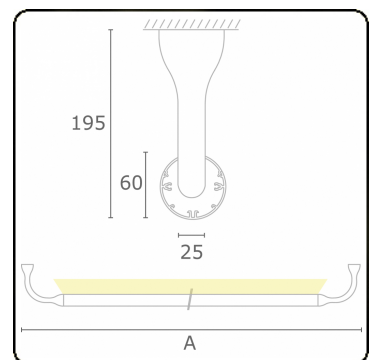

Lichttechnische gegevens

UGR	>19
CIE Fluxcode	4 9 32 5 79

Afmetingen

A	950 mm
---	--------

Opmerkingen

Plafondarmatuur - Indirect - HO 150mA - satiné - RAL

ENERGY

Verrijgbaar op aanvraag.