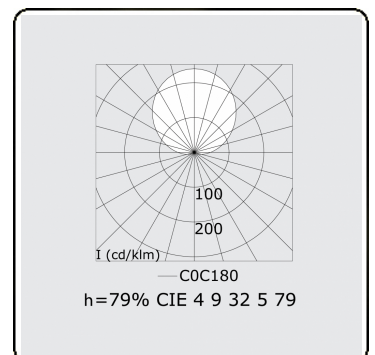

**Lichttechnische gegevens**

UGR	>19
CIE Fluxcode	4 9 32 5 79

**Afmetingen**

A	950 mm
---	--------

**Opmerkingen**

Plafondarmatuur - Indirect - HO 150mA - satiné - RAL

**ENERGY**

Verrijgbaar op aanvraag.