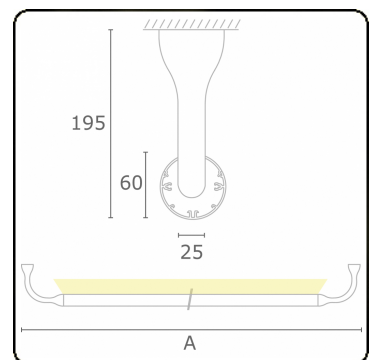

**Lichttechnische gegevens**

UGR	>19
CIE Fluxcode	4 9 32 5 79

**Afmetingen**

A	950 mm
---	--------

**Opmerkingen**

Plafondarmatuur - Indirect - HO 150mA - satiné - RAL

**ENERGY**

Verrijgbaar op aanvraag.