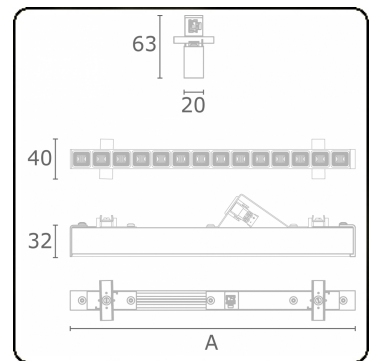

**Electric details**

Protection class	I
Supply	230V
Control gear box	Current driver

**Lamp details**

Lamptype	LED 3000K
Wattage	6,0W
Gross luminous flux	1050
Luminaire power	6,6W
Number	2
Lifetime LED module	L90/B50 > 50000h
Color tolerance	MacAdam 3
CRI	>80

**Photometric details**

UGR	<19
CIE Fluxcode	99 99 100 99 81

**Dimensions**

A	283 mm
---	--------

**Remarks**

LRLB optiek - 150mA - RAL

**ENERGY**

Verrijgbaar op aanvraag.