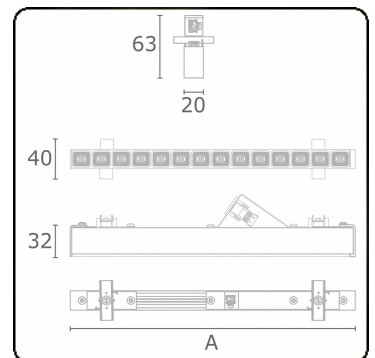

**Lichttechnische gegevens**

UGR	<19
CIE Fluxcode	99 99 100 99 81

**Afmetingen**

A	283 mm
---	--------

**Opmerkingen**

LRLB optiek - 150mA - RAL

**ENERGY**

Verrijgbaar op aanvraag.