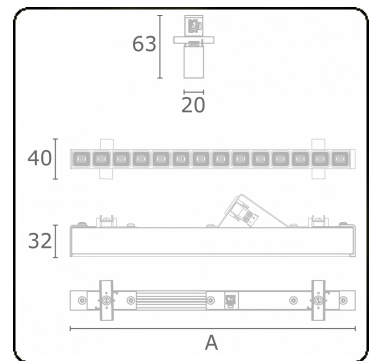

Photometric details

| | |
|--------------|-----------------|
| UGR | <19 |
| CIE Fluxcode | 99 99 100 99 81 |

Dimensions

| | |
|---|--------|
| A | 283 mm |
|---|--------|

Remarks

LRLB optiek - 150mA DALI - RAL