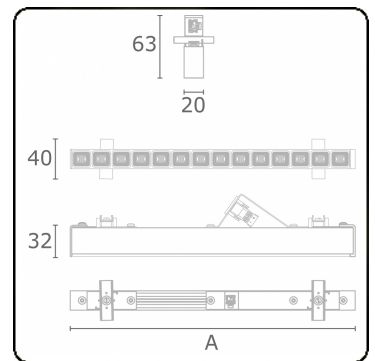

**Lichttechnische Daten**

UGR	<19
CIE Fluxcode	99 99 100 99 81

**Abmessungen**

A	283 mm
---	--------

**Bemerkungen**

LRLB optiek - 150mA DALI - RAL

**ENERGY**

Verrijgbaar op aanvraag.