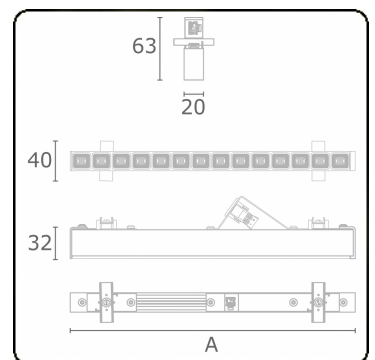

Photometric details

UGR	15,8/19,4
CIE Fluxcode	96 98 99 100 85

Dimensions

A	283 mm

Remarks

LRLW optiek - 150mA - RAL

ENERGY

Verrijgbaar op aanvraag.

Disponible sur demande.

Available on request.

Auf Anfrage.

WXYZ
kWh/1000h

MULTILINE®

2019/2015