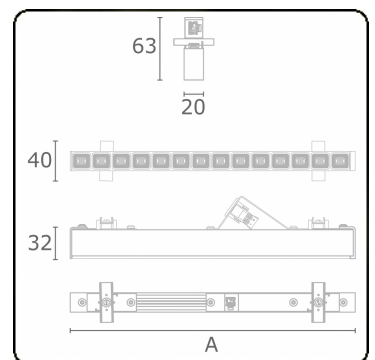

Photometric details

UGR	15,8/19,4
CIE Fluxcode	96 98 99 100 85

Dimensions

A	283 mm
---	--------

Remarks

LRLW optiek - 150mA - RAL

ENERGY

Verrijgbaar op aanvraag.