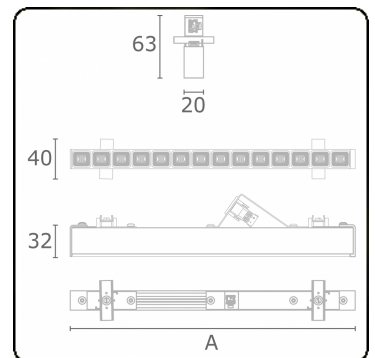

Lichttechnische gegevens

UGR	15,8/19,4
CIE Fluxcode	96 98 99 100 85

Afmetingen

A	283 mm
---	--------

Opmerkingen

LRLW optiek - 150mA - RAL

ENERGY

Verrijgbaar op aanvraag.