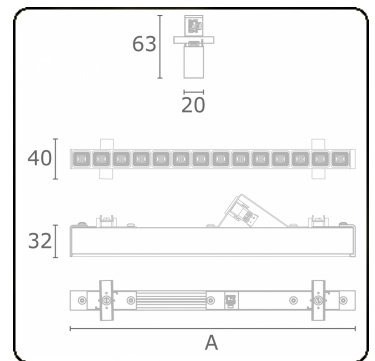

**Electric details**

Protection class	I
Supply	230V
Control gear box	Current driver

**Lamp details**

Lamptype	LED 4000K
Wattage	6,0W
Gross luminous flux	1100
Luminaire power	6,6W
Number	1
Lifetime LED module	L90/B50 > 50000h
Color tolerance	MacAdam 3
CRI	>80

**Photometric details**

UGR	15,8/19,4
CIE Fluxcode	96 98 99 100 85

**Dimensions**

A	283 mm
---	--------

**Remarks**

LRLW optiek - 150mA - RAL

**ENERGY**

Verrijgbaar op aanvraag.