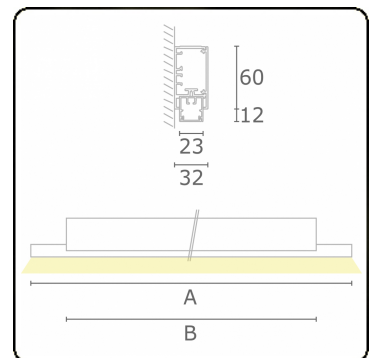

**Photometric details**

UGR	>19
CIE Fluxcode	50 80 96 99 66

**Dimensions**

A	1130 mm
B	810 mm

**Remarks**

Wall

**ENERGY**

Verrijgbaar op aanvraag.