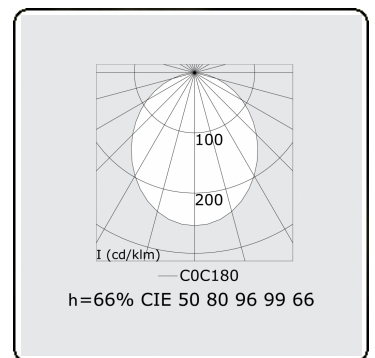

**Photometric details**

UGR	>19
CIE Fluxcode	50 80 96 99 66

**Dimensions**

A	1130 mm
B	810 mm

**Remarks**

Wall

**ENERGY**

Verrijgbaar op aanvraag.