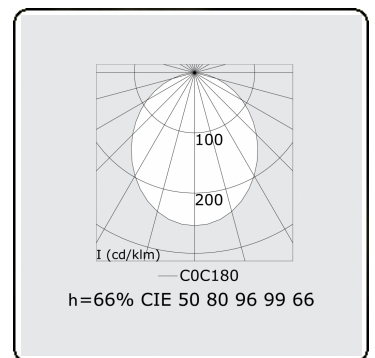

Lichttechnische Daten

UGR	>19
CIE Fluxcode	50 80 96 99 66

Abmessungen

A	1130 mm
B	810 mm

Bemerkungen

Wand

ENERGY

Verrijgbaar op aanvraag.