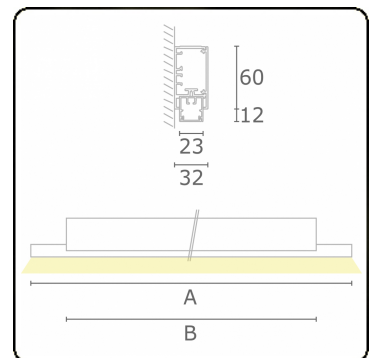

Lichttechnische Daten

UGR	>19
CIE Fluxcode	50 80 96 99 66

Abmessungen

A	1130 mm
B	810 mm

Bemerkungen

Wand

ENERGY

Verrijgbaar op aanvraag.