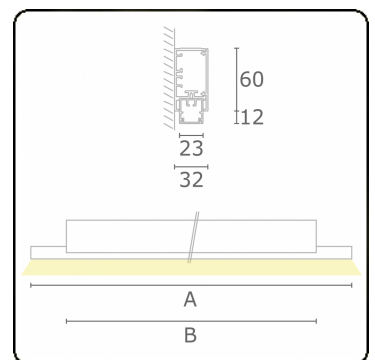

Lichttechnische gegevens

UGR	>19
CIE Fluxcode	50 80 96 99 66

Afmetingen

A	1130 mm
B	810 mm

Opmerkingen

Wandarmatuur - Direct - 100mA - satiné - RAL

ENERGY

Verrijgbaar op aanvraag.