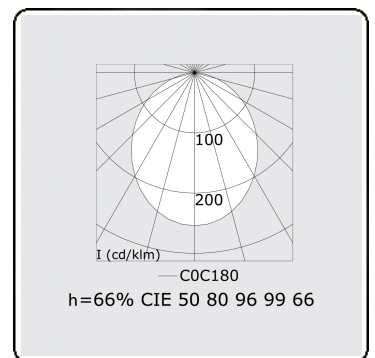

Lichttechnische gegevens

UGR	>19
CIE Fluxcode	50 80 96 99 66

Afmetingen

A	1130 mm
B	810 mm

Opmerkingen

Wandarmatuur - Direct - 100mA - satiné - RAL

ENERGY

Verrijgbaar op aanvraag.