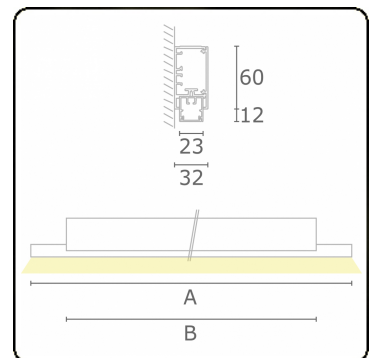

**Lichttechnische gegevens**

UGR	>19
CIE Fluxcode	50 80 96 99 66

**Afmetingen**

A	1410 mm
B	1090 mm

**Opmerkingen**

Wandarmatuur - Direct - 100mA - satiné - RAL

**ENERGY**

Verkrijgbaar op aanvraag.