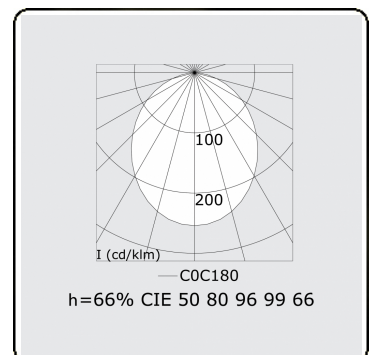

**Lichttechnische gegevens**

UGR	>19
CIE Fluxcode	50 80 96 99 66

**Afmetingen**

A	1410 mm
B	1090 mm

**Opmerkingen**

Wandarmatuur - Direct - 100mA - satiné - RAL

**ENERGY**

Verkrijgbaar op aanvraag.