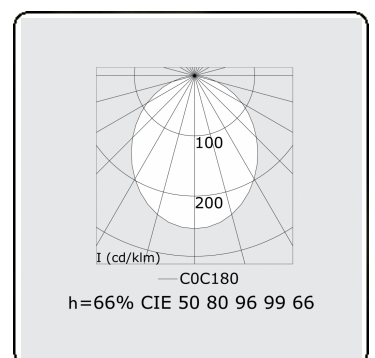

Lichttechnische gegevens

UGR	>19
CIE Fluxcode	50 80 96 99 66

Afmetingen

A	1130 mm
B	810 mm

Opmerkingen

Wandarmatuur - Direct - 100mA - satiné - RAL

ENERGY

Verrijgbaar op aanvraag.