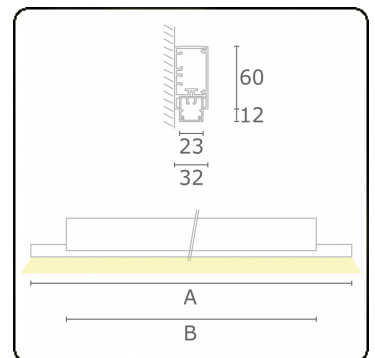

Photometric details

UGR	>19
CIE Fluxcode	50 80 96 99 66

Dimensions

A	1130 mm
B	810 mm

Remarks

Wall

ENERG

Verkrijgbaar op aanvraag.