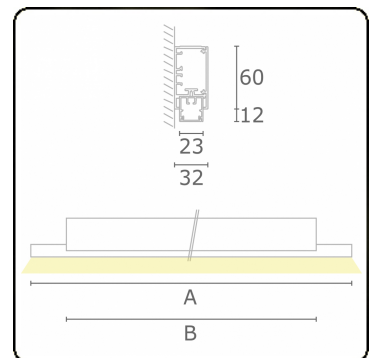

Photometric details

UGR	>19
CIE Fluxcode	50 80 96 99 66

Dimensions

A	1130 mm
B	810 mm

Remarks

Wall

ENERGY

Verrijgbaar op aanvraag.