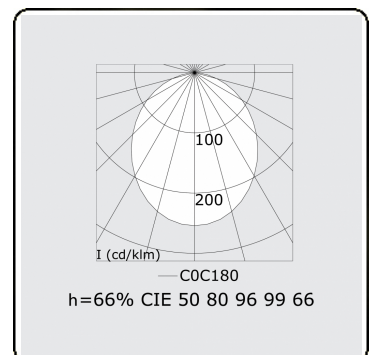

**Lichttechnische gegevens**

UGR	>19
CIE Fluxcode	50 80 96 99 66

**Afmetingen**

A	1130 mm
B	810 mm

**Opmerkingen**

Wandarmatuur - Direct - 100mA - satiné - RAL

**ENERGY**

Verrijgbaar op aanvraag.