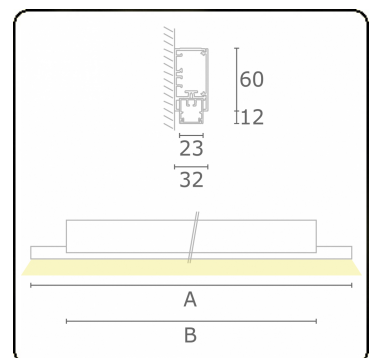

Lichttechnische gegevens

UGR	>19
CIE Fluxcode	50 80 96 99 66

Afmetingen

A	1130 mm
B	810 mm

Opmerkingen

Wandarmatuur - Direct - 100mA - satiné - RAL

ENERGY

Verrijgbaar op aanvraag.