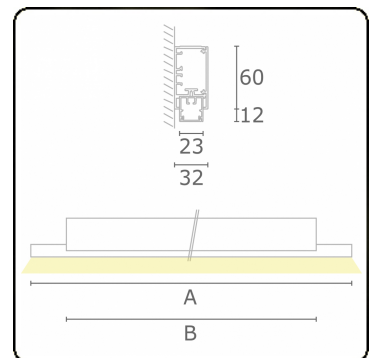

**Lichttechnische gegevens**

UGR	>19
CIE Fluxcode	50 80 96 99 66

**Afmetingen**

A	1130 mm
B	810 mm

**Opmerkingen**

Wandarmatuur - Direct - 100mA - satiné - RAL

**ENERGY**

Verrijgbaar op aanvraag.