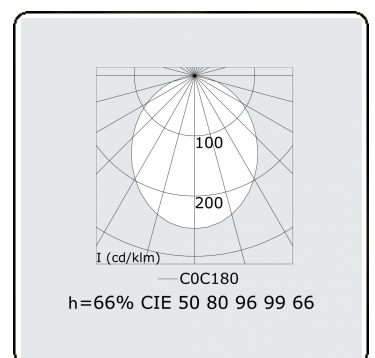

Lichttechnische gegevens

UGR	>19
CIE Fluxcode	50 80 96 99 66

Afmetingen

A	1410 mm
B	1090 mm

Opmerkingen

Wandarmatuur - Direct - 100mA - satiné - RAL

ENERG

Verrijgbaar op aanvraag.