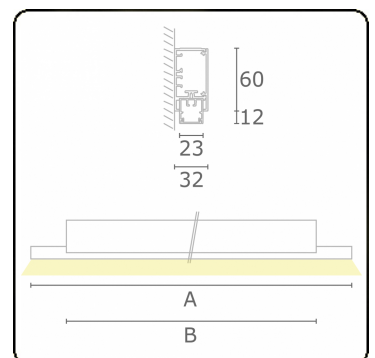

Lichttechnische gegevens

UGR	>19
CIE Fluxcode	50 80 96 99 66

Afmetingen

A	1410 mm
B	1090 mm

Opmerkingen

Wandarmatuur - Direct - 100mA - satiné - RAL

ENERG

Verrijgbaar op aanvraag.