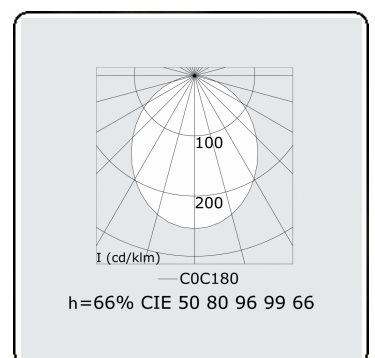

Lichttechnische gegevens

UGR	>19
CIE Fluxcode	50 80 96 99 66

Afmetingen

A	1410 mm
B	1090 mm

Opmerkingen

Wandarmatuur - Direct - 100mA - satiné - RAL

ENERGY

Verrijgbaar op aanvraag.
Disponible sur demande.
Available on request.
Auf Anfrage.