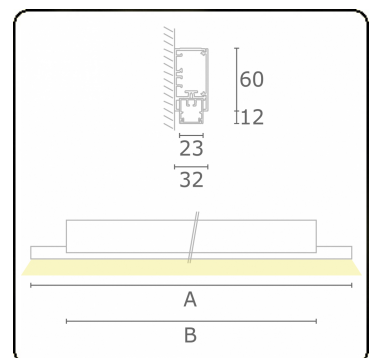

Lichttechnische gegevens

UGR	>19
CIE Fluxcode	50 80 96 99 66

Afmetingen

A	1410 mm
B	1090 mm

Opmerkingen

Wandarmatuur - Direct - 100mA - satiné - RAL

ENERGY

Verrijgbaar op aanvraag.
Disponible sur demande.
Available on request.
Auf Anfrage.