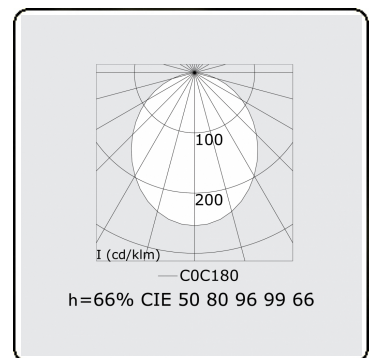

Photometric details

| | |
|--------------|----------------|
| UGR | >19 |
| CIE Fluxcode | 50 80 96 99 66 |

Dimensions

| | |
|---|---------|
| A | 1410 mm |
| B | 1090 mm |

Remarks

Wall

ENERGY

Verrijgbaar op aanvraag.