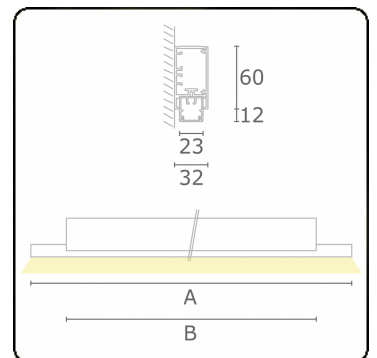

Photometric details

| | |
|--------------|----------------|
| UGR | >19 |
| CIE Fluxcode | 50 80 96 99 66 |

Dimensions

| | |
|---|---------|
| A | 1410 mm |
| B | 1090 mm |

Remarks

Wall

ENERGY

Verrijgbaar op aanvraag.