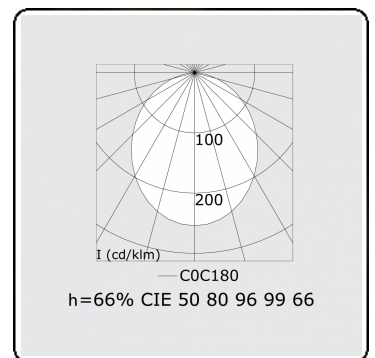

**Lichttechnische gegevens**

UGR	>19
CIE Fluxcode	50 80 96 99 66

**Afmetingen**

A	850 mm
B	530 mm

**Opmerkingen**

Wandarmatuur - Direct - 100mA - satiné - RAL

**ENERGY**

Verrijgbaar op aanvraag.