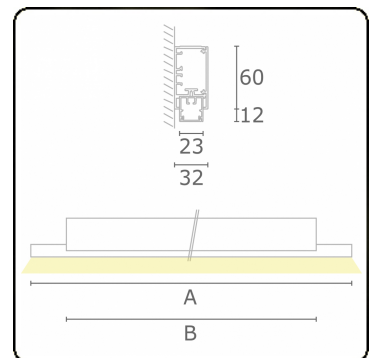

**Lichttechnische gegevens**

UGR	>19
CIE Fluxcode	50 80 96 99 66

**Afmetingen**

A	850 mm
B	530 mm

**Opmerkingen**

Wandarmatuur - Direct - 100mA - satiné - RAL

**ENERGY**

Verrijgbaar op aanvraag.