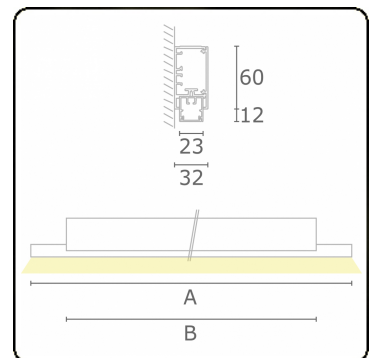

Lichttechnische gegevens

UGR	>19
CIE Fluxcode	50 80 96 99 66

Afmetingen

A	570 mm
B	400 mm

Opmerkingen

Wandarmatuur - Direct - 100mA - satiné - RAL

ENERGY

Verrijgbaar op aanvraag.