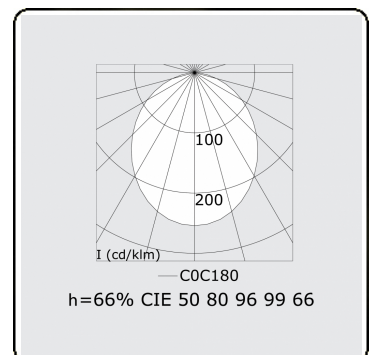

Lichttechnische gegevens

UGR	>19
CIE Fluxcode	50 80 96 99 66

Afmetingen

A	570 mm
B	400 mm

Opmerkingen

Wandarmatuur - Direct - 100mA - satiné - RAL

ENERGY

Verrijgbaar op aanvraag.