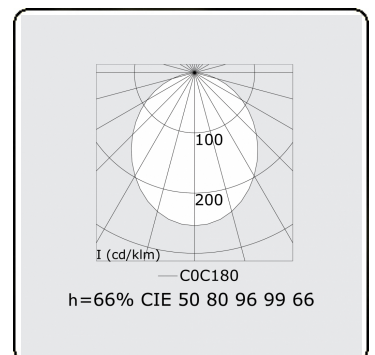

**Lichttechnische gegevens**

UGR	>19
CIE Fluxcode	50 80 96 99 66

**Afmetingen**

A	850 mm
B	530 mm

**Opmerkingen**

Wandarmatuur - Direct - 100mA - satiné - RAL

**ENERGY**

Verrijgbaar op aanvraag.