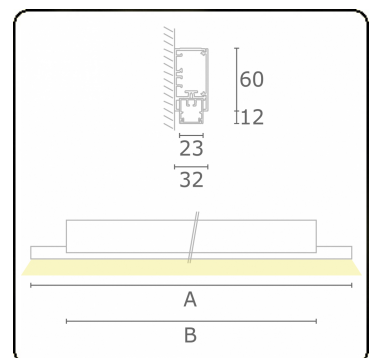

**Lichttechnische gegevens**

UGR	>19
CIE Fluxcode	50 80 96 99 66

**Afmetingen**

A	850 mm
B	530 mm

**Opmerkingen**

Wandarmatuur - Direct - 100mA - satiné - RAL

**ENERGY**

Verkrijgbaar op aanvraag.