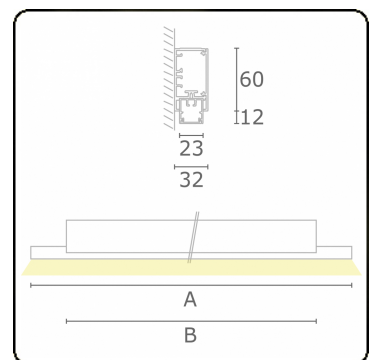

**Photometric details**

UGR	>19
CIE Fluxcode	50 80 96 99 66

**Dimensions**

A	850 mm
B	530 mm

**Remarks**

Wall

**ENERGY**

Verrijgbaar op aanvraag.