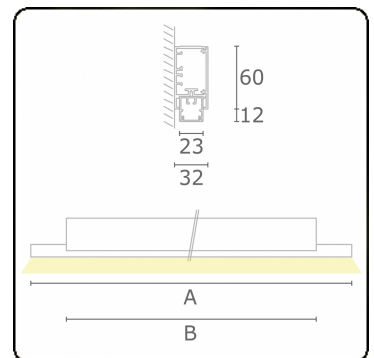

**Lichttechnische Daten**

UGR	>19
CIE Fluxcode	50 80 96 99 66

**Abmessungen**

A	850 mm
B	530 mm

**Bemerkungen**

Wand

**ENERGY**

Verrijgbaar op aanvraag.