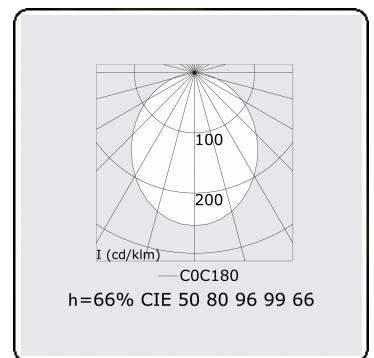

**Lichttechnische Daten**

UGR	>19
CIE Fluxcode	50 80 96 99 66

**Abmessungen**

A	850 mm
B	530 mm

**Bemerkungen**

Wand

**ENERGY**

Verrijgbaar op aanvraag.