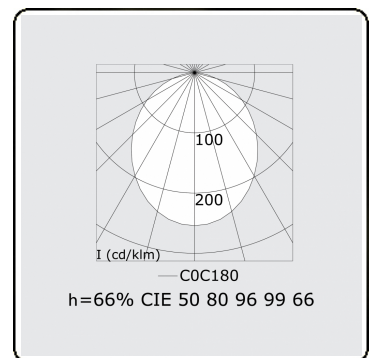

Photometric details

UGR	>19
CIE Fluxcode	50 80 96 99 66

Dimensions

A	570 mm
B	400 mm

Remarks

Wall

ENERGY

Verrijgbaar op aanvraag.