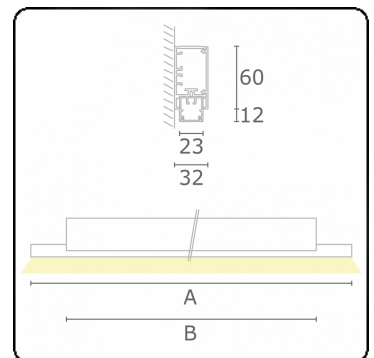

Photometric details

UGR	>19
CIE Fluxcode	50 80 96 99 66

Dimensions

A	570 mm
B	400 mm

Remarks

Wall

ENERGY

Verrijgbaar op aanvraag.