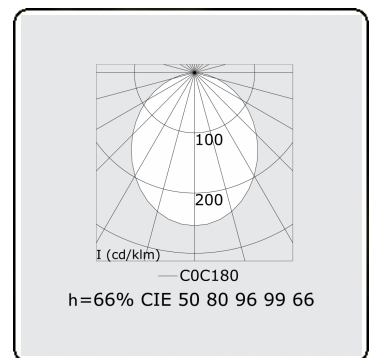

Photometric details

UGR	>19
CIE Fluxcode	50 80 96 99 66

Dimensions

A	850 mm
B	530 mm

Remarks

Wall

ENERGY

Verrijgbaar op aanvraag.