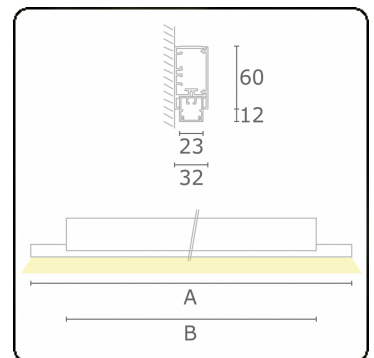

Photometric details

UGR	>19
CIE Fluxcode	50 80 96 99 66

Dimensions

A	850 mm
B	530 mm

Remarks

Wall

ENERGY

Verrijgbaar op aanvraag.