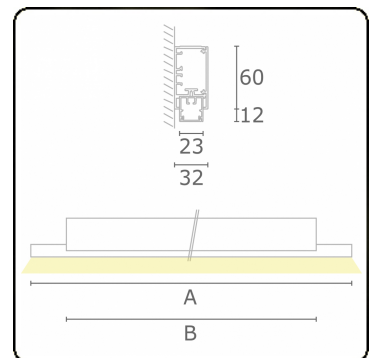

Lichttechnische gegevens

UGR	>19
CIE Fluxcode	50 80 96 99 66

Afmetingen

A	850 mm
B	530 mm

Opmerkingen

Wandarmatuur - Direct - 100mA - satiné - RAL

ENERGY

Verkrijgbaar op aanvraag.