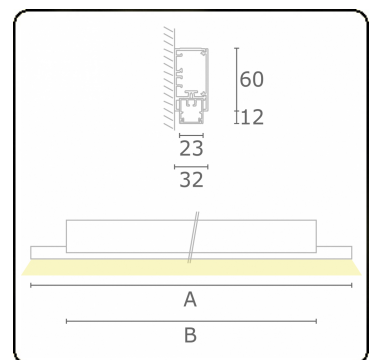

Lichttechnische gegevens

UGR	>19
CIE Fluxcode	50 80 96 99 66

Afmetingen

A	850 mm
B	530 mm

Opmerkingen

Wandarmatuur - Direct - 100mA - satiné - RAL

ENERGY

Verrijgbaar op aanvraag.