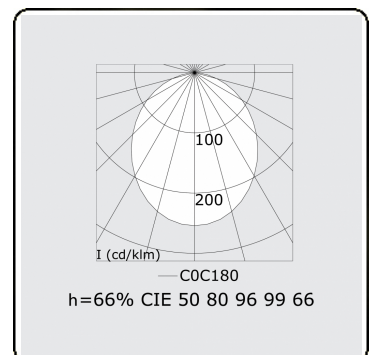

Lichttechnische gegevens

UGR	>19
CIE Fluxcode	50 80 96 99 66

Afmetingen

A	850 mm
B	530 mm

Opmerkingen

Wandarmatuur - Direct - 100mA - satiné - RAL

ENERGY

Verkrijgbaar op aanvraag.