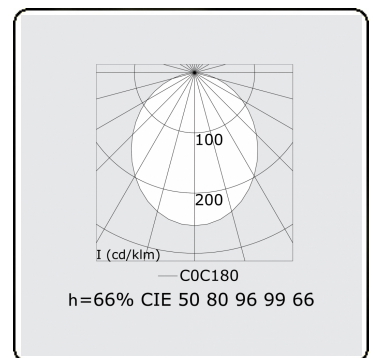

**Photometric details**

UGR	>19
CIE Fluxcode	50 80 96 99 66

**Dimensions**

A	850 mm
B	530 mm

**Remarks**

Wall

**ENERGY**

Verrijgbaar op aanvraag.