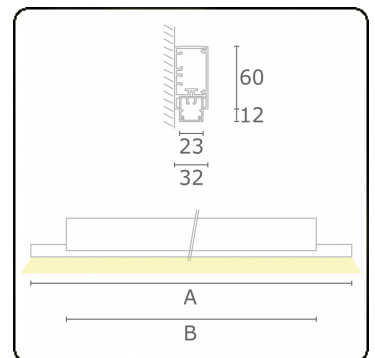

**Photometric details**

UGR	>19
CIE Fluxcode	50 80 96 99 66

**Dimensions**

A	850 mm
B	530 mm

**Remarks**

Wall

**ENERGY**

Verrijgbaar op aanvraag.