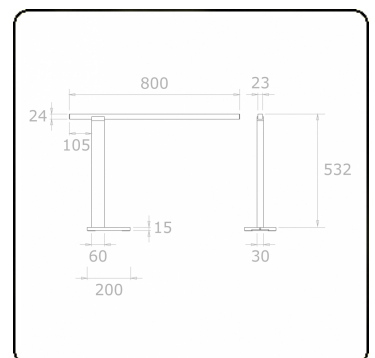

Grip T1 - Direct - LRLB - 150mA - RAL - B  
11.43056423-9999

**Armatuurgegevens**

Montage	tafel/bureau
Lichtuittreding	Direct
Afscherming	LRLB optiek - mat zwart
Beschermingsgraad	IP 20
Behuizing	Aluminium
Afwerking	RAL kleur naar keuze
Keurmerken	CE, ISO 9001

**Lichttechnische gegevens**

UGR	<19
CIE Fluxcode	99 99 100 99 81

**Opmerkingen**

Tafelarmatuur - Direct - 150mA - LRLB optiek - RAL - tafelhoet

**ENERGY**

A ▶  
B ▶ Verkrijgbaar op aanvraag.  
C ▶ Disponible sur demande.  
D ▶  
E ▶ Available on request.  
F ▶ Auf Anfrage.  
G ▶