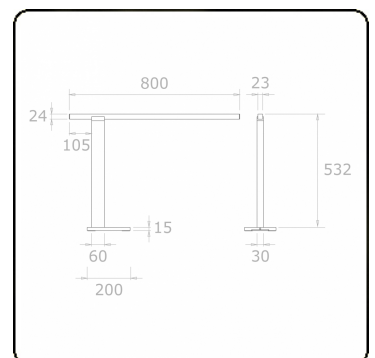

Grip T1 - Direct - LRLB - 150mA - RAL - B  
11.43056423-9999

**Armatuurgegevens**

Montage	tafel/bureau
Lichtuittreding	Direct
Afscherming	LRLB optiek - mat zwart
Beschermingsgraad	IP 20
Behuizing	Aluminium
Afwerking	RAL kleur naar keuze
Keurmerken	CE, ISO 9001

**Lichttechnische gegevens**

UGR	<19
CIE Fluxcode	99 99 100 99 81

**Opmerkingen**

Tafelarmatuur - Direct - 150mA - LRLB optiek - RAL - tafelhoet

**ENERGY**

A  
 Verkrijgbaar op aanvraag.  
B  
 Disponible sur demande.  
C  
D  
 Available on request.  
E  
F  
 Auf Anfrage.  
G