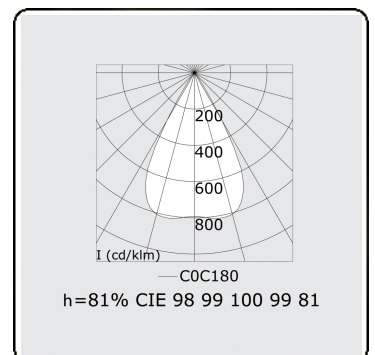

**Lichttechnische gegevens**

UGR	<19
CIE Fluxcode	99 99 100 99 81

**Opmerkingen**

Tafelarmatuur - Direct - 150mA - LRLB optiek - RAL - tafelhoet

**ENERGY**

A  
 Verkrijgbaar op aanvraag.  
B  
 Disponible sur demande.  
C  
D  
 Available on request.  
E  
F  
 Auf Anfrage.  
G