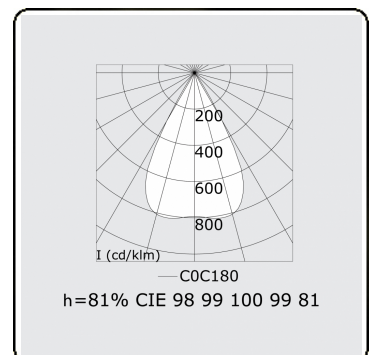

**Lichttechnische gegevens**

UGR	<19
CIE Fluxcode	99 99 100 99 81

**Opmerkingen**

Tafelarmatuur - Direct - 150mA - LRLB optiek - RAL - tafelhoet

**ENERGY**

A ▶  
B ▶ Verkrijgbaar op aanvraag.  
C ▶ Disponible sur demande.  
D ▶  
E ▶ Available on request.  
F ▶ Auf Anfrage.  
G ▶