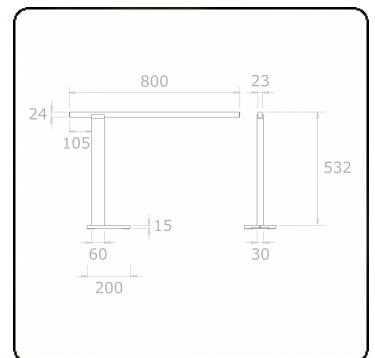

Grip T1 - Direct - LRLB - 150mA - RAL - B  
11.43056423-9999

**Caractéristiques de l'armature**

Montage	table/bureau
Diffusion lumineuse	Direct
Couverture pour armatures	Grille optique - noir mat
Degré de protection	IP 20
Matériel	Aluminium
Finition	Couleur RAL aux choix
Certifications	CE, ISO 9001

**Caractéristiques photométriques**

UGR	<19
Code flux CIE	99 99 100 99 81

**Remarques**

Tafelarmatuur - Direct - 150mA - LRLB optiek - RAL - tafelhoet

**ENERGY**

Verkrijgbaar op aanvraag.

Disponible sur demande.