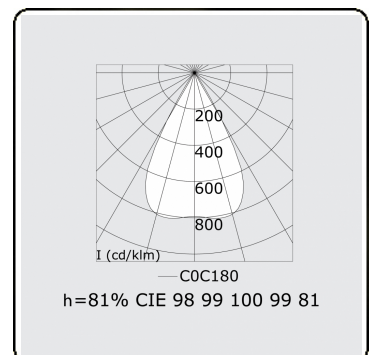

Grip T1 - Direct - LRLB - 150mA - RAL - B  
11.43056423-9999

**Caractéristiques de l'armature**

Montage	table/bureau
Diffusion lumineuse	Direct
Couverture pour armatures	Grille optique - noir mat
Degré de protection	IP 20
Matériel	Aluminium
Finition	Couleur RAL aux choix
Certifications	CE, ISO 9001

**Caractéristiques photométriques**

UGR	<19
Code flux CIE	99 99 100 99 81

**Remarques**

Tafelarmatuur - Direct - 150mA - LRLB optiek - RAL - tafelhoet

**ENERGY**

Verkrijgbaar op aanvraag.

Disponible sur demande.