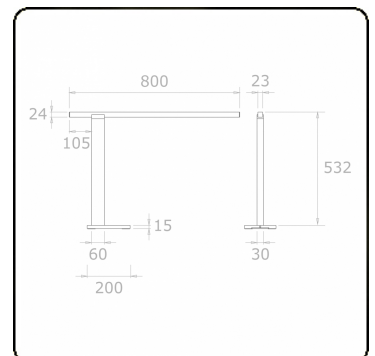

Grip T1 - Direct - LRLB - 150mA - RAL - B
11.43056423-9999

Caractéristiques de l'armature

Montage	table/bureau
Diffusion lumineuse	Direct
Couverture pour armatures	Grille optique - noir mat
Degré de protection	IP 20
Matériel	Aluminium
Finition	Couleur RAL aux choix
Certifications	CE, ISO 9001

Caractéristiques photométriques

UGR	<19
Code flux CIE	99 99 100 99 81

Remarques

Tafelarmatuur - Direct - 150mA - LRLB optiek - RAL - tafelhoet

ENERGY

A
 Verkrijgbaar op aanvraag.
B
 Disponible sur demande.
C
D
 Available on request.
E
F
 Auf Anfrage.
G