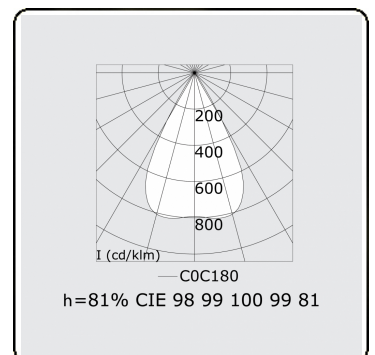

Electric details

Protection class	I
Supply	230V
Control gear box	Current driver DALI/TD

Lamp details

Lamptype	LED 3000K
Wattage	6,0W
Gross luminous flux	2100
Luminaire power	13,2W
Number	2
Lifetime LED module	L90/B50 > 50000h
Color tolerance	MacAdam 3
CRI	>80

Photometric details

UGR	<19
CIE Fluxcode	99 99 100 99 81

Remarks

Tafelarmatuur - Direct - 150mA - LRLB optiek - RAL - tafelhoet

ENERGY

A
 Verkrijgbaar op aanvraag.
B
 Disponible sur demande.
C
D
 Available on request.
E
F
 Auf Anfrage.
G