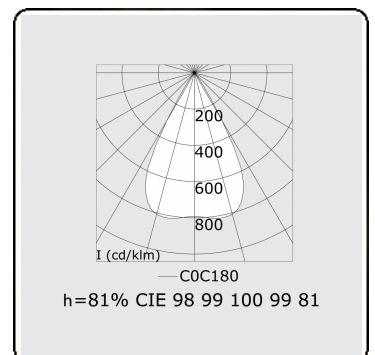

**Electric details**

Protection class	I
Supply	230V
Control gear box	Current driver DALI/TD

**Lamp details**

Lamptype	LED 3000K
Wattage	6,0W
Gross luminous flux	2100
Luminaire power	13,2W
Number	2
Lifetime LED module	L90/B50 > 50000h
Color tolerance	MacAdam 3
CRI	>80

**Photometric details**

UGR	<19
CIE Fluxcode	99 99 100 99 81

**Remarks**

Tafelarmatuur - Direct - 150mA - LRLB optiek - RAL - tafelhoet

**ENERGY**

Verkrijgbaar op aanvraag.

Disponible sur demande.

Available on request.