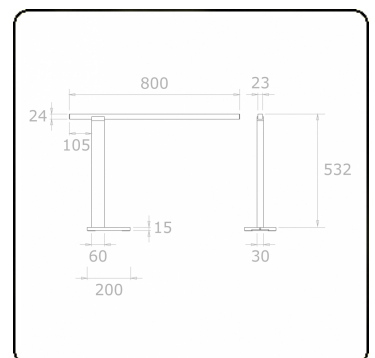

Grip T1 - Direct - LRLB - 150mA - RAL - B
11.43056424-9999

Armatuurgegevens

Montage	tafel/bureau
Lichtuittreding	Direct
Afscherming	LRLB optiek - mat zwart
Beschermingsgraad	IP 20
Behuizing	Aluminium
Afwerking	RAL kleur naar keuze
Keurmerken	CE, ISO 9001

Lichttechnische gegevens

UGR	<19
CIE Fluxcode	99 99 100 99 81

Opmerkingen

Tafelarmatuur - Direct - 150mA - LRLB optiek - RAL - tafelhoet

ENERG

Verkrijgbaar op aanvraag.

Disponible sur demande.

Available on request.