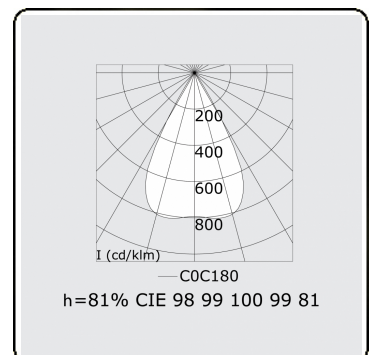

Elektrische Gegevens

Veiligheidsklasse	I
Voeding	230V
Voorschakelapparaat	Stroomvoeding DALI/TD

Lampgegevens

Lamptype	LED 4000K
Wattage	6,0W
Bruto lichtstroom	2200
Armatuur vermogen	13,2W
Aantal	2
Levensduur LED module	L90/B50 > 50000h
Kleurtolerantie	MacAdam 3
CRI	>80

Lichttechnische gegevens

UGR	<19
CIE Fluxcode	99 99 100 99 81

Opmerkingen

Tafelarmatuur - Direct - 150mA - LRLB optiek - RAL - tafelhoet

ENERG

Verkrijgbaar op aanvraag.

Disponible sur demande.

Available on request.