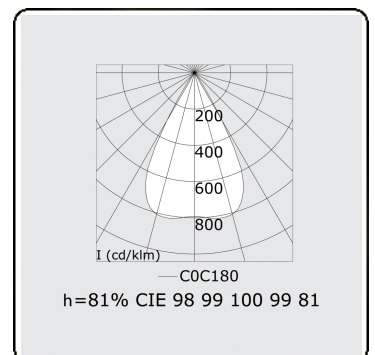

**Elektrische Gegevens**

Veiligheidsklasse	I
Voeding	230V
Voorschakelapparaat	Stroomvoeding DALI/TD

**Lampgegevens**

Lamptype	LED 4000K
Wattage	6,0W
Bruto lichtstroom	2200
Armatuur vermogen	13,2W
Aantal	2
Levensduur LED module	L90/B50 > 50000h
Kleurtolerantie	MacAdam 3
CRI	>80

**Lichttechnische gegevens**

UGR	<19
CIE Fluxcode	99 99 100 99 81

**Opmerkingen**

Tafelarmatuur - Direct - 150mA - LRLB optiek - RAL - tafelhoet

**ENERG**

Verkrijgbaar op aanvraag.

Disponible sur demande.

Available on request.