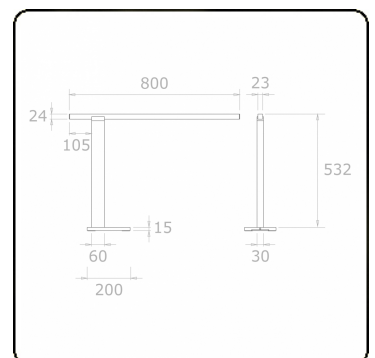

Grip T1 - Direct - LRLB - 150mA - RAL - B  
11.43056424-9999

**Armatuurgegevens**

Montage	tafel/bureau
Lichtuittreding	Direct
Afscherming	LRLB optiek - mat zwart
Beschermingsgraad	IP 20
Behuizing	Aluminium
Afwerking	RAL kleur naar keuze
Keurmerken	CE, ISO 9001

**Lichttechnische gegevens**

UGR	<19
CIE Fluxcode	99 99 100 99 81

**Opmerkingen**

Tafelarmatuur - Direct - 150mA - LRLB optiek - RAL - tafelhoet

**ENERG**

Verkrijgbaar op aanvraag.

Disponible sur demande.

Available on request.