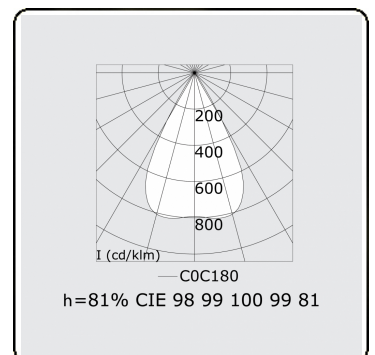

Grip T1 - Direct - LRLB - 150mA - RAL - B
11.43056424-9999

Caractéristiques de l'armature

Montage	table/bureau
Diffusion lumineuse	Direct
Couverture pour armatures	Grille optique - noir mat
Degré de protection	IP 20
Matériel	Aluminium
Finition	Couleur RAL aux choix
Certifications	CE, ISO 9001

Caractéristiques électriques

Classe électrique	I
Alimentation	230V
Ballast	Alimentation par le courant DALI/TD

Caractéristiques des lampes

Type de lampe	LED 4000K
Wattage	6,0W
Flux lumineux brut	2200
Luminaire puissance	13,2W
Nombre	2
Durée de vie module LED	L90/B50 > 50000h
Tolérance de couleur	MacAdam 3
CRI	>80

Caractéristiques photométriques

UGR	<19
Code flux CIE	99 99 100 99 81

Remarques

Tafelarmatuur - Direct - 150mA - LRLB optiek - RAL - tafelhoet

ENERGY

A
 Verkrijgbaar op aanvraag.
B
 Disponible sur demande.
C
D
 Available on request.
E
F
 Auf Anfrage.
G