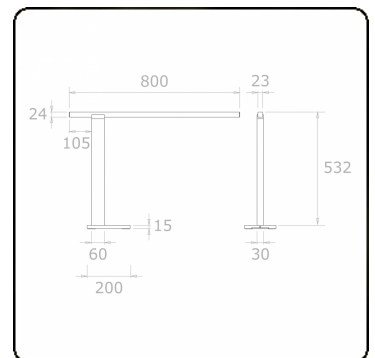

Grip T1 - Direct - LRLB - 150mA - RAL - B
11.43056424-9999

Caractéristiques de l'armature

Montage	table/bureau
Diffusion lumineuse	Direct
Couverture pour armatures	Grille optique - noir mat
Degré de protection	IP 20
Matériel	Aluminium
Finition	Couleur RAL aux choix
Certifications	CE, ISO 9001

Caractéristiques photométriques

UGR	<19
Code flux CIE	99 99 100 99 81

Remarques

Tafelarmatuur - Direct - 150mA - LRLB optiek - RAL - tafelhoet

ENERGY

Verkrijgbaar op aanvraag.

Disponible sur demande.

Available on request.