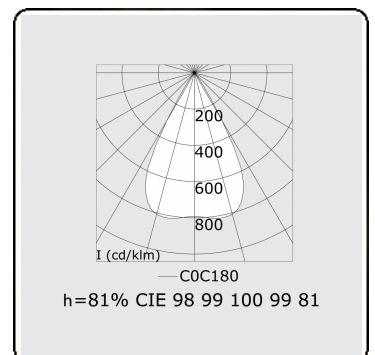

Grip T1 - Direct - LRLB - 150mA - RAL - B
11.43056424-9999

Caractéristiques de l'armature

Montage	table/bureau
Diffusion lumineuse	Direct
Couverture pour armatures	Grille optique - noir mat
Degré de protection	IP 20
Matériel	Aluminium
Finition	Couleur RAL aux choix
Certifications	CE, ISO 9001

Caractéristiques électriques

Classe électrique	I
Alimentation	230V
Ballast	Alimentation par le courant DALI/TD

Caractéristiques des lampes

Type de lampe	LED 4000K
Wattage	6,0W
Flux lumineux brut	2200
Luminaire puissance	13,2W
Nombre	2
Durée de vie module LED	L90/B50 > 50000h
Tolérance de couleur	MacAdam 3
CRI	>80

Caractéristiques photométriques

UGR	<19
Code flux CIE	99 99 100 99 81

Remarques

Tafelarmatuur - Direct - 150mA - LRLB optiek - RAL - tafelhoet

ENERGY

Verkrijgbaar op aanvraag.

Disponible sur demande.

Available on request.