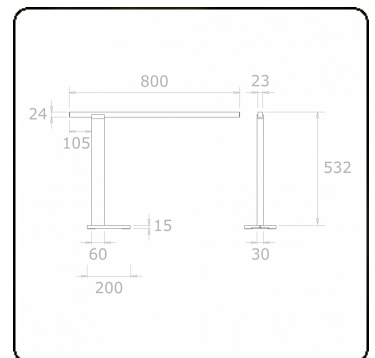

Grip T1 - Direct - LRLB - 150mA - RAL - B
11.43056424-9999

Caractéristiques de l'armature

Montage	table/bureau
Diffusion lumineuse	Direct
Couverture pour armatures	Grille optique - noir mat
Degré de protection	IP 20
Matériel	Aluminium
Finition	Couleur RAL aux choix
Certifications	CE, ISO 9001

Caractéristiques photométriques

UGR	<19
Code flux CIE	99 99 100 99 81

Remarques

Tafelarmatuur - Direct - 150mA - LRLB optiek - RAL - tafelhoet

ENERGY

A
 Verkrijgbaar op aanvraag.
B
 Disponible sur demande.
C
D
 Available on request.
E
F
 Auf Anfrage.
G