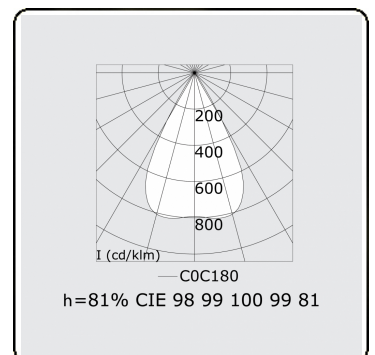

**Electric details**

Protection class	I
Supply	230V
Control gear box	Current driver DALI/TD

**Lamp details**

Lamptype	LED 4000K
Wattage	6,0W
Gross luminous flux	2200
Luminaire power	13,2W
Number	2
Lifetime LED module	L90/B50 > 50000h
Color tolerance	MacAdam 3
CRI	>80

**Photometric details**

UGR	<19
CIE Fluxcode	99 99 100 99 81

**Remarks**

Tafelarmatuur - Direct - 150mA - LRLB optiek - RAL - tafelhoet

**ENERGY**

A  
 Verkrijgbaar op aanvraag.  
B  
 Disponible sur demande.  
C  
D  
 Available on request.  
E  
F  
 Auf Anfrage.  
G