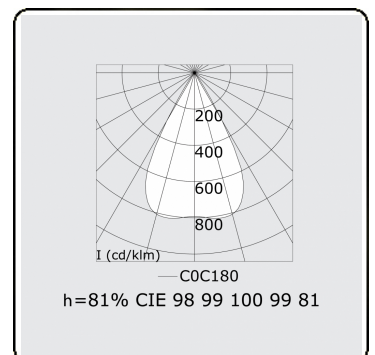

Electric details

Protection class	I
Supply	230V
Control gear box	Current driver DALI/TD

Lamp details

Lamptype	LED 4000K
Wattage	6,0W
Gross luminous flux	2200
Luminaire power	13,2W
Number	2
Lifetime LED module	L90/B50 > 50000h
Color tolerance	MacAdam 3
CRI	>80

Photometric details

UGR	<19
CIE Fluxcode	99 99 100 99 81

Remarks

Tafelarmatuur - Direct - 150mA - LRLB optiek - RAL - tafelhoet

ENERGY

A
 Verkrijgbaar op aanvraag.
C
 Disponible sur demande.
E
 Available on request.
G
 Auf Anfrage.