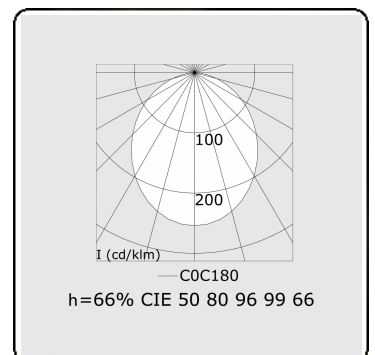

Offside Direct - satiné - 100mA - RAL
06.47000243-9999

Armatuurgegevens

Montage	Wand Opbouw
Lichtuittreding	Direct
Afscherming	satiné plexi
Beschermingsgraad	IP 20
Behuizing	Aluminium
Afwerking	RAL kleur naar keuze
Keurmerken	CE, ISO 9001

Lichttechnische gegevens

UGR	>19
CIE Fluxcode	50 80 96 99 66

Afmetingen

A	1130 mm
---	---------

Opmerkingen

Wandarmatuur - Direct - 100mA - satiné - RAL

ENERGY

Verrijgbaar op aanvraag.