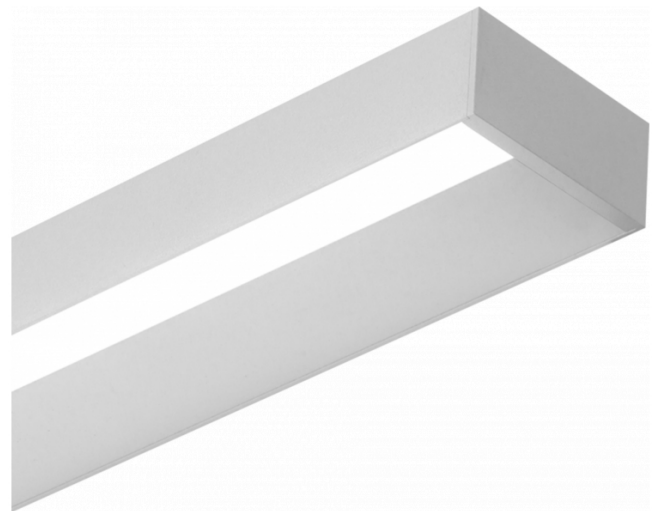

Offside Direct - satiné - 100mA - RAL
06.47000243-9999

Armatuurgegevens

Montage	Wand Opbouw
Lichtuittreding	Direct
Afscherming	satiné plexi
Beschermingsgraad	IP 20
Behuizing	Aluminium
Afwerking	RAL kleur naar keuze
Keurmerken	CE, ISO 9001

Lichttechnische gegevens

UGR	>19
CIE Fluxcode	50 80 96 99 66

Afmetingen

A	1130 mm
---	---------

Opmerkingen

Wandarmatuur - Direct - 100mA - satiné - RAL

ENERGY

Verrijgbaar op aanvraag.