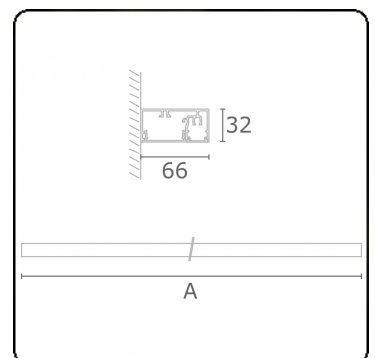

Remarques

Applique

ENERGY

Verrijgbaar op aanvraag.

Disponible sur demande.

Available on request.

Auf Anfrage.

WXYZ
kWh/1000h

MULTILINE® 2019/2015