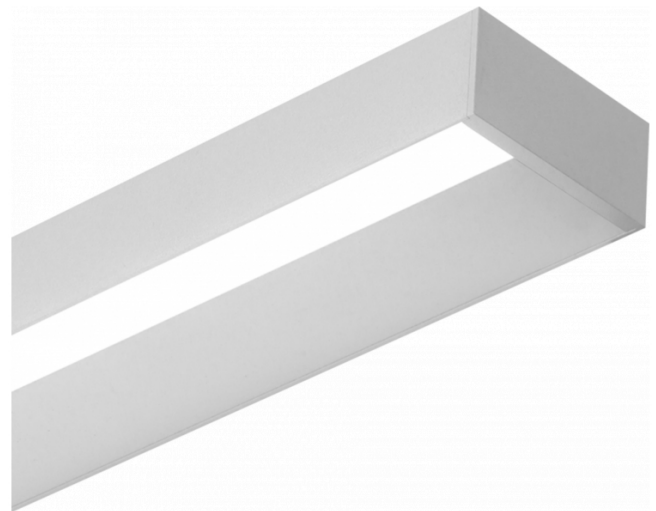

Offside Direct - satiné - 100mA - RAL  
06.47000243-9999

**Caractéristiques de l'armature**

|                           |                       |
|---------------------------|-----------------------|
| Montage                   | Applique              |
| Diffusion lumineuse       | Direct                |
| Couverture pour armatures | diffuseur satiné      |
| Degré de protection       | IP 20                 |
| Matériel                  | Aluminium             |
| Finition                  | Couleur RAL aux choix |
| Certifications            | CE, ISO 9001          |