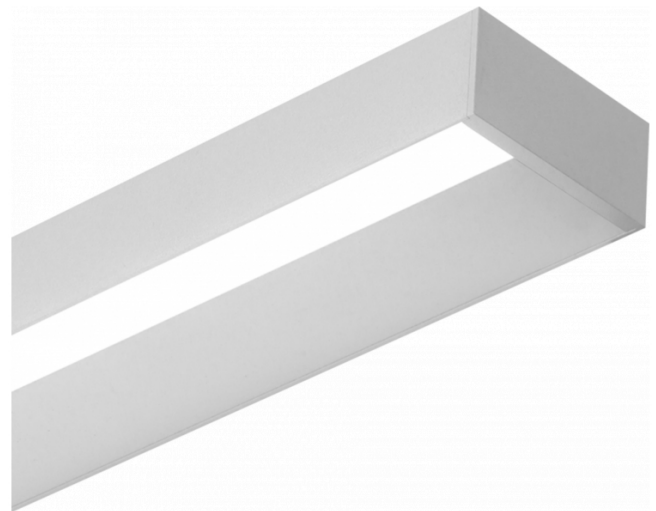

Offside Direkt - satiniert - 100mA - RAL
06.47000243-9999

Leuchtendaten

Montage	Wand
Lichtaustritt	Direkt
Leuchten Abdeckung	satinierte Abdeckung
Schutzgrad	IP 20
Gehäuse	Aluminium
Verarbeitung	RAL Farbe nach Wahl
Prüfzeichen	CE, ISO 9001

Lichttechnische Daten

UGR	>19
CIE Fluxcode	50 80 96 99 66

Abmessungen

A	1130 mm
---	---------

Bemerkungen

Wand

ENERGY

Verrijgbaar op aanvraag.