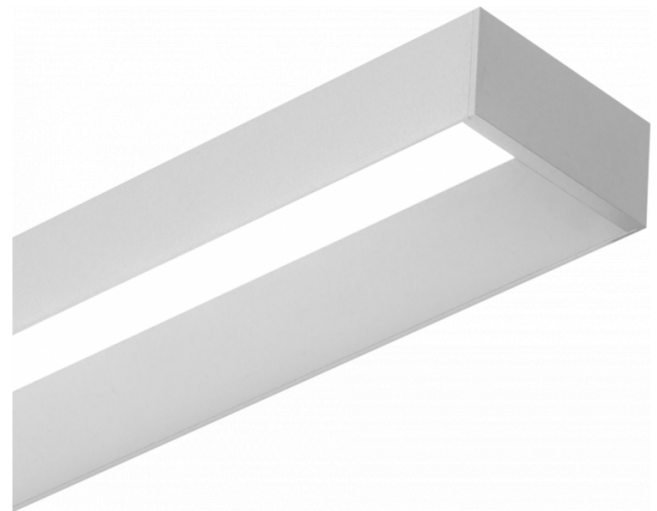

Offside Direct - satiné - 100mA - RAL
06.47000244-9999

Armatuurgegevens

Montage	Wand Opbouw
Lichtuittreding	Direct
Afscherming	satiné plexi
Beschermingsgraad	IP 20
Behuizing	Aluminium
Afwerking	RAL kleur naar keuze
Keurmerken	CE, ISO 9001

Lichttechnische gegevens

UGR	>19
CIE Fluxcode	50 80 96 99 66

Afmetingen

A	1130 mm
---	---------

Opmerkingen

Wandarmatuur - Direct - 100mA - satiné - RAL

ENERG

Verrijgbaar op aanvraag.